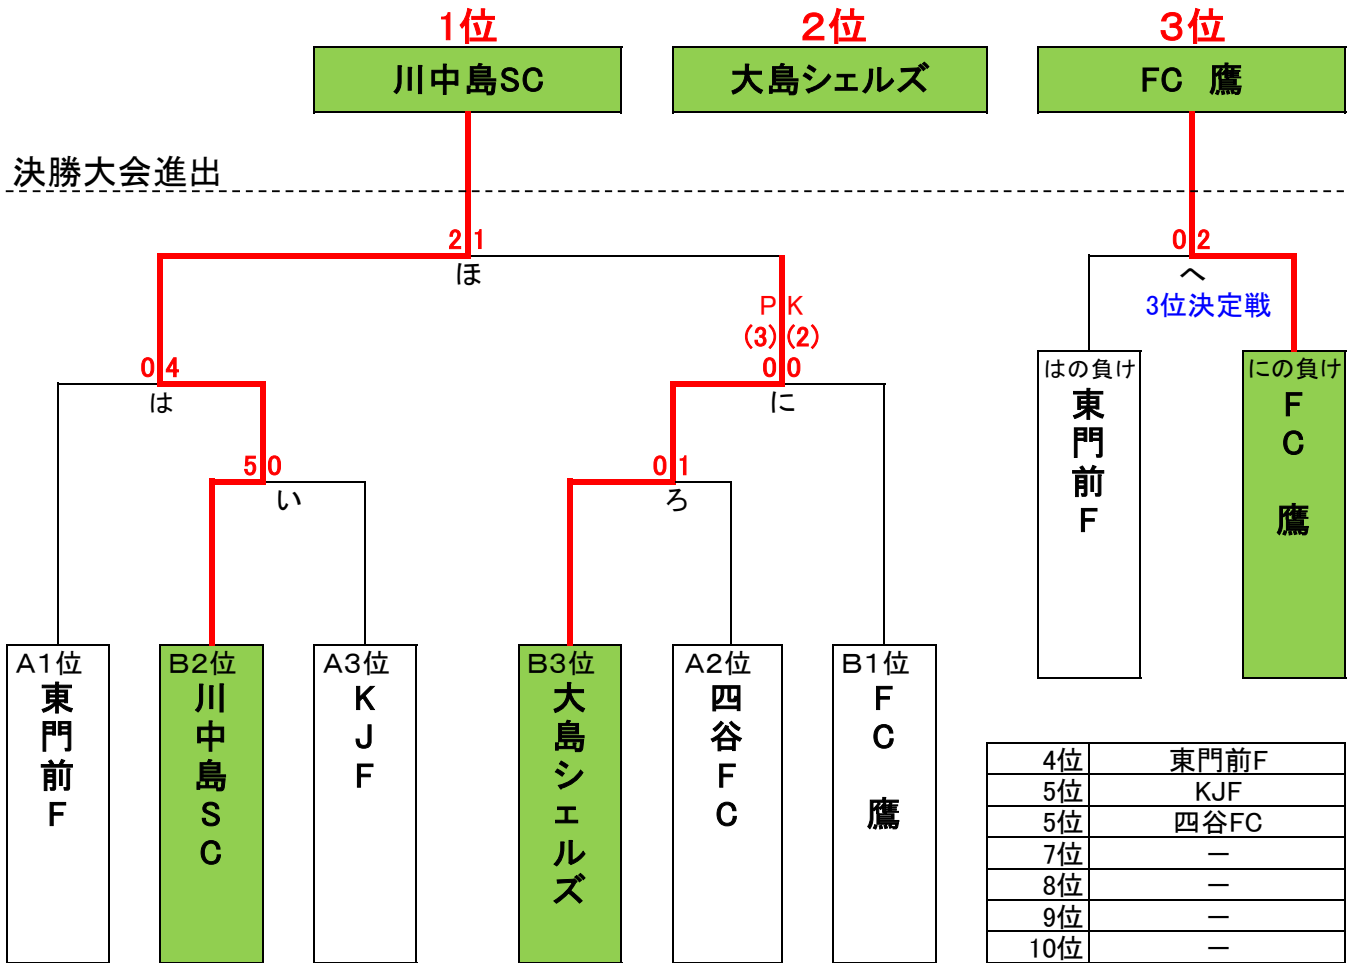

第4回川崎ケーブルテレビ杯 川崎市新人戦サッカー大会 (川崎市予選)

会場: 中瀬		2012年12月8日(土)				会場担当: A 1位: 東門前				
NO	TM	時 間	BL順位	組 み 合 わ せ		BL順位	主 審	副審2	4 審	
い	準々	12:30 ~	B2位	川中島SC	5 - 0	KJF	A3位	四谷FC	大島	四谷FC
ろ	準々	13:20 ~	A2位	四谷FC	0 - 1	大島シェルズ	B3位	川中島	KJF	川中島
は	準	14:10 ~	A1位	東門前F	0 - 4	川中島SC	い勝	FC 鷹	ろ勝:	FC 鷹
に	準	15:00 ~	B1位	FC 鷹	0 2-3 0	大島シェルズ	ろ勝	東門前F	い勝:	東門前F

会場: 小田多目的広場		2012年12月29日(土)				会場担当: B 1位: FC鷹				
NO	TM	時 間	組 み 合 わ せ		主 審	副審2	4 審			
ほ	決勝	9:00 ~	は勝	川中島SC	2 - 1	大島シェルズ	に勝	東門前	FC鷹	東門前
へ	3決	9:50 ~	は負	東門前F	0 - 2	FC 鷹	に負	川中島	大島	川中島

★予備日: 12/30 会場: 小田多目的広場

※ 予備日開催となった場合、試合時間を変更する事も有ります。

※ 1~3位のチームが中央大会に進出。

※ 順位トーナメント戦に於いて、引き分けの場合はPK戦にて勝敗を決定する。

但し、3位決定戦のみ10分(5分-5分)の延長戦を行い、それでも決着がつかない場合は5人によるPK戦にて決定する。5人で決着が付かない場合、決着が付くまでPK戦を続ける。