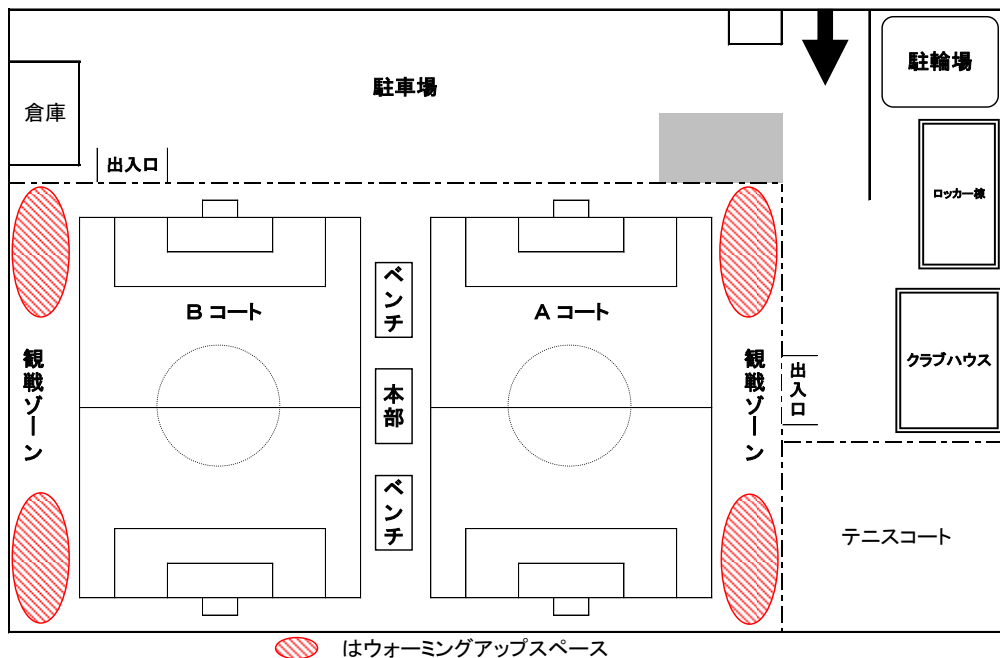

調布グラウンド利用上のお願い

1. 駐車場はございますが駐車台数に限りがありますので、**各チーム3台まで**とさせていただきます。
  駐車表と引き換えに受付にて精算させていただきます。
  保護者の方は、**公共の交通機関をご利用**くださいますようお願いいたします。
  なお、施設周辺への路上駐車は地域住民への迷惑となりますので、固くお断りします。
2. 当グラウンド内での紛失・盗難事故などについては責任を負いかねますので、貴重品はチームで管理してください。
3. 選手の更衣・控え場所はロッカー棟をご利用ください。
  なおロッカー棟およびクラブハウスへはスパイクで入れませんのでご注意ください。
4. グラウンド脇にウォーミングアップスペースを設けます。
  但し責任者付き添いの下、周辺に十分注意してボールを使用してください。
5. グラウンドに入る前に、シューズの土や泥を落としていただくよう、お願いします。
6. グラウンドにある用具は、無断で使用しないでください。
7. グラウンド内での喫煙は、固くお断りします。(喫煙は喫煙所にてお願いします。)
8. プレー中にチューインガムを噛むことは、固くお断りします。
9. グラウンド内での飲食はお断りします。
10. 観戦・保護者の応援などは、グラウンド内の人工芝レッドゾーンでお願いします。
11. ゴミは各チームでお持ち帰りください。

グラウンド案内図