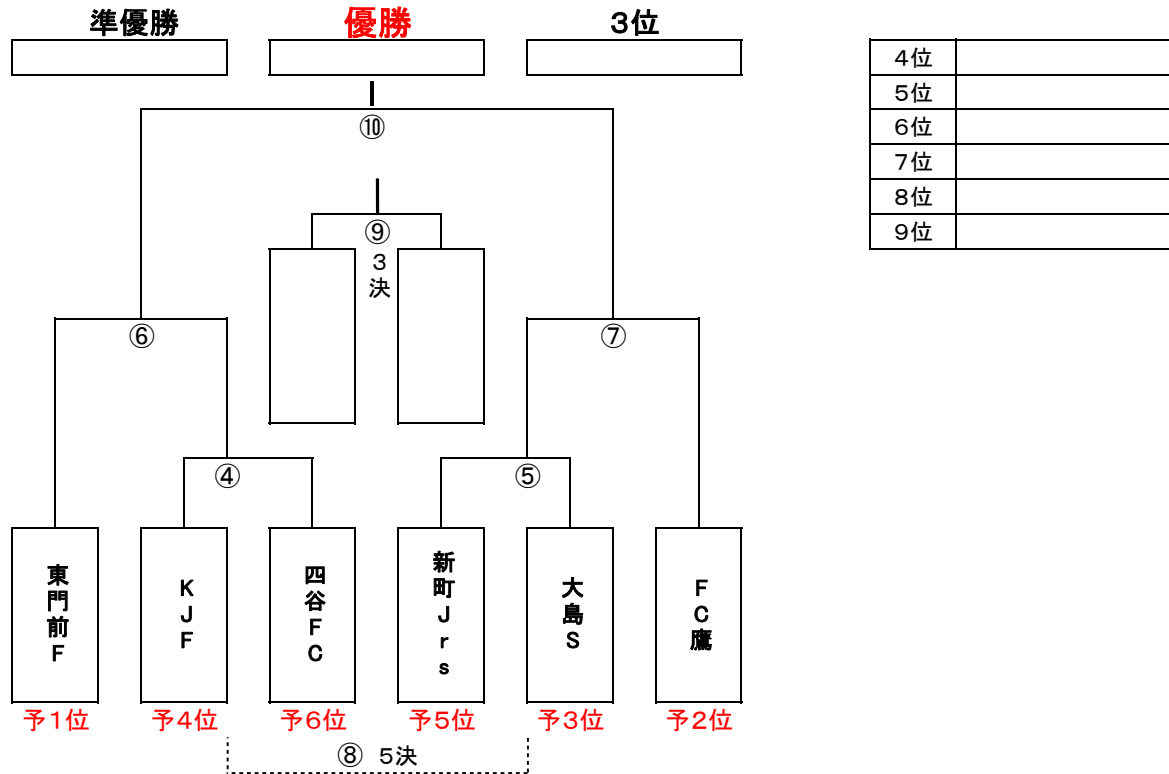

第29回 中瀬カップサッカー大会 上位トーナメント・下位リーグ戦

大会日: 2月25日(土)

<下位リーグ>

順位	チーム名	川中島SC	SOUTH FC	旭倶楽部Jrs	勝	負	分	勝点	総得	総失	差
	川中島SC		-	-							
	SOUTH FC	-		-							
	旭倶楽部Jrs	-	-								

会場担当:

予備日: 2月26日(日)

1~3: 下位リーグ各チーム各1名、④~⑦: 予3~6位チーム各1名、⑧~⑩: 予1~2位チーム各2名

No	時間		対戦組合せ				主審	副審×2	
1	8:20~ 8:55	30' 下位L	予7位	川中島SC	-	SOUTH FC	予8位	予9位(二審可)	
2	9:05~	30' 下位L	予9位	旭倶楽部Jrs	-	SOUTH FC	予8位	予7位(二審可)	
3	9:50~	30' 下位L	予9位	旭倶楽部Jrs	-	川中島SC	予7位	予8位(二審可)	
④	10:30~ 11:05	30' 準々決勝	予4位	KJF	-	四谷FC	予6位	予5位	予3位
⑤	11:10~ 11:45	30' 準々決勝	予5位	新町Jrs	-	大島S	予3位	予4位	予6位
⑥	11:50~ 12:35	40' 準決勝	予1位	東門前F	-		④の勝	予2位	⑤の勝
⑦	12:40~ 13:25	40' 準決勝	予2位	FC鷹	-		⑤の勝	予1位	④の勝
⑧	13:30~ 14:05	30' 5決	④の負		-		⑤の負	⑥の負	⑦の負
⑨	14:10~ 14:55	40' 3決	⑥の負		-		⑦の負	④の負	⑤の負
⑩	15:00~ 15:45	40' 決勝	⑥の勝		-		⑦の勝	⑨の勝	⑨の負
	15:50~		表彰式 (3位以上 敢闘賞 MVP チーム優秀選手)						

《お願いと注意事項》

1. 下位リーグの3チームは、会場設営のため試合開始の1時間前に集合下さい。
2. 最終試合の出場チームは後片付けのお手伝いをお願いします。
3. 審判割り当てにご協力下さい。審判を担当される方は良いジャッジができるよう準備して下さい。
  また、試合終了後には審判報告書(試合結果報告書)の記入をお願いします。
4. 審判の判定に対する異議は慎んで下さい。各チームにおいて指導者および応援来場者への徹底をお願いします。
5. メンバー表は不要です。交代要員は制限を設けずベンチ入り選手の人数に制限無しで交代による再入場を認めます。
6. 選手の用具チェックは試合開始10分前に全員、審判より受けて下さい。
7. ベンチは本部から見て、プログラム表の左側チームが左側、右側チームが右側。
8. グランド進入路のスロープ上流10メートルは事故防止の為、自転車を止めないで下さい。