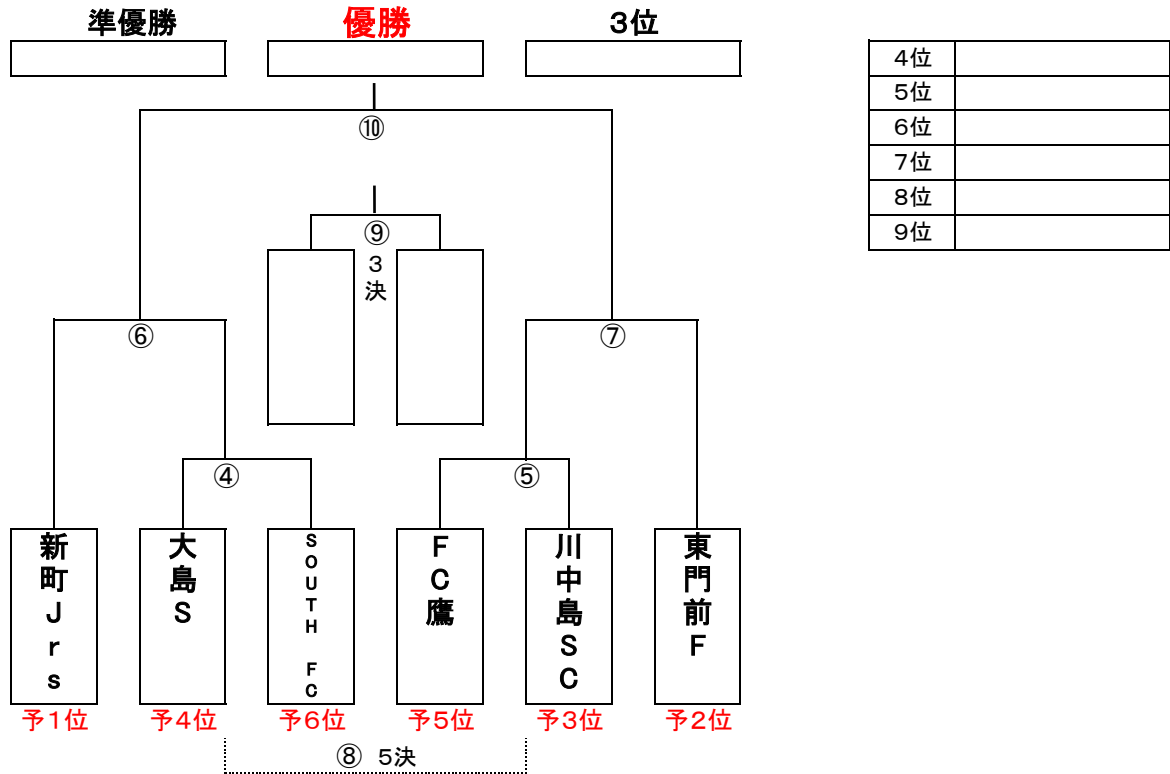

第31回 中瀬カップサッカー大会 上位トーナメント・下位リーグ戦

大会日: 2月22日(土)

4位	
5位	
6位	
7位	
8位	
9位	

<下位リーグ>

順位	チーム名	予選7位: 旭倶楽部	予選8位: KJF	予選9位: 四谷FC	勝	負	分	勝点	総得	総失	差
	予選7位: 旭倶楽部		-	-							
	予選8位: KJF	-		-							
	予選9位: 四谷FC	-	-								

会場担当:

予備日: 2月23日(日)、24日(月)

1~3: 下位リーグ各チーム各1名、④~⑦: 予3~6位チーム各1名、⑧~⑩: 予1~2位チーム各2名

No	時間		対戦組合せ				主審	副審×2	
1	8:20~ 8:55	30' 下位L	予7位	旭倶楽部Jrs	-	KJF	予8位	予9位(二審可)	
2	9:05~	30' 下位L	予9位	四谷FC	-	KJF	予8位	予7位(二審可)	
3	9:50~	30' 下位L	予9位	四谷FC	-	旭倶楽部Jrs	予7位	予8位(二審可)	
④	10:30~ 11:05	30' 準々決勝	予4位	大島S	-	SOUTH FC	予6位	予5位	予3位
⑤	11:10~ 11:45	30' 準々決勝	予5位	FC鷹	-	川中島SC	予3位	予4位	予6位
⑥	11:50~ 12:35	40' 準決勝	予1位	新町Jrs	-		④の勝	予2位	⑤の勝
⑦	12:40~ 13:25	40' 準決勝	予2位	東門前F	-		⑤の勝	予1位	④の勝
⑧	13:30~ 14:05	30' 5決	④の負		-		⑤の負	⑥の負	⑦の負
⑨	14:10~ 14:55	40' 3決	⑥の負		-		⑦の負	④の負	⑤の負
⑩	15:00~ 15:45	40' 決勝	⑥の勝		-		⑦の勝	⑨の勝	⑨の負
	15:50~		表彰式 (3位以上 敢闘賞 MVP チーム優秀選手)						

《お願いと注意事項》

1. 下位リーグの3チームは、会場設営のため試合開始の1時間前に集合下さい。
2. 最終試合の出場チームは後片付けのお手伝いをお願いします。
3. 審判割り当てにご協力下さい。審判を担当される方は良いジャッジができるよう準備して下さい。
  また、試合終了後には審判報告書(試合結果報告書)の記入をお願いします。
4. 審判の判定に対する異議は慎んで下さい。各チームにおいて指導者および応援来場者への徹底をお願いします。
5. メンバー表は不要です。交代要員は制限を設けずベンチ入り選手の数に制限無しで交代による再入場を認めます。
6. 選手の用具チェックは試合開始10分前に全員、審判より受けて下さい。
7. ベンチは本部から見て、プログラム表の左側チームが左側、右側チームが右側。
8. グランド進入路のスロープ上流10メートルは事故防止の為、自転車を止めないで下さい。